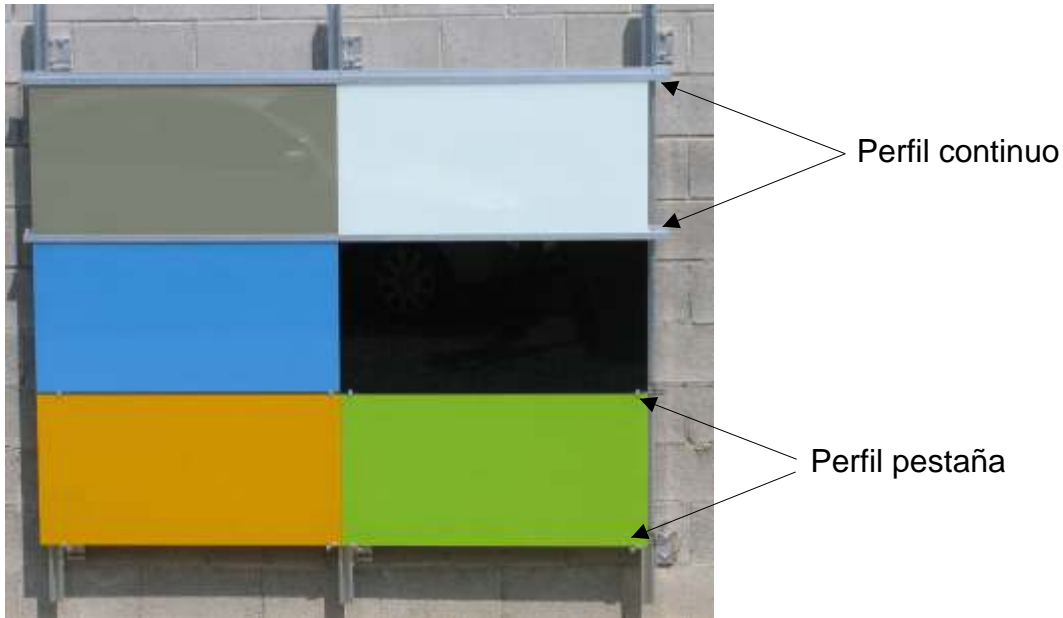

Vista desde el interior del edificio

Control de la luz mediante el dibujo serigrafiado en el panel de vidrio, gracias a su diseño se consigue ver a través del panel desde el interior al exterior y dotar de color la fachada exterior.

Fachadas con perfecta planimetría mediante paneles y anclajes mouk para fachadas ventiladas.

Sistemas para fachadas ventiladas en vidrio (anclaje visto)

Anclajes para paneles de máximo 60 x 120 cm

Anclajes para paneles de gran tamaño

Transmisión de luz y grado de intimidad de los paneles.

Fachada con detalles

Cerramientos de fachadas

Conseguir un cerramiento alternando las zonas opacas con las transparentes en un mismo plano es posible mediante los paneles de color mouk.

Transmisión de luz o opacidad total según requisitos del proyecto.

Fachadas pegadas

Es sin duda la solución ideal para fachadas pequeñas con un coste más reducido que la ventilada y con alto grado de seguridad gracias a la robustez del sistema. Las fachadas de vidrio de color o imagen de mouk se instalan mediante adhesivo bi-componente ideal en la instalación de paneles mouk para uso exterior. Nuestros paneles han sido tratados con filtros uv para asegurar la durabilidad del sistema. La fachada pegada con paneles mouk es la solución ideal para revestir exterior y evitar el mantenimiento de los sistemas tradicionales.