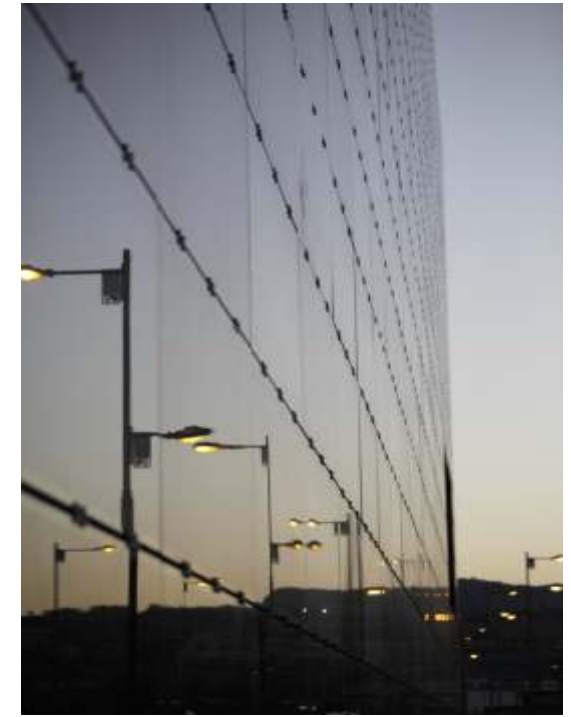

m o u k
Fachadas exteriores en vidrio

Fachadas ventiladas en vidrio

Que mejor que mostrar algunas de nuestras obras de referencia para mostrar nuestros sistemas en fachadas ventiladas de vidrio.

La fachada que mostramos se realizó mediante paneles de 250 x 100 cm de 12 mm de grueso security con diseño de rejilla fotovoltaica que permite la visión a través del panel.

Vista desde el interior del edificio

Control de la luz mediante el dibujo serigrafiado en el panel de vidrio, gracias a su diseño se consigue ver a través del panel desde el interior al exterior y dotar de color la fachada exterior.

Anclaje visto de pestañas realizado en acero y engomado especialmente para soportar grandes paneles de vidrio en fachadas ventiladas.

Anclaje A-VP

Sistemas para fachadas ventiladas en vidrio (anclaje oculto)

Transmisión de luz o opacidad total según requisitos del proyecto.

Fachadas pegadas

Es sin duda la solución ideal para fachadas pequeñas con un coste más reducido que la ventilada y con alto grado de seguridad gracias a la robustez del sistema. Las fachadas de vidrio de color o imagen de mouk se instalan mediante adhesivo bi-componente ideal en la instalación de paneles mouk para uso exterior. Nuestros paneles han sido tratados con filtros uv para asegurar la durabilidad del sistema. La fachada pegada con paneles mouk es la solución ideal para revestir exterior y evitar el mantenimiento de los sistemas tradicionales.