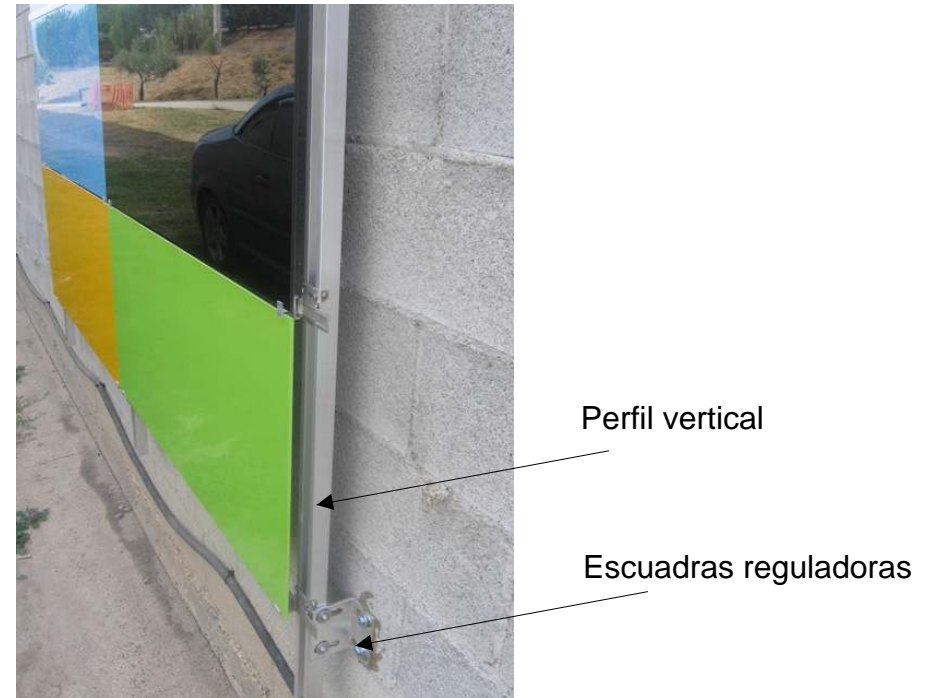

Vista desde el interior del edificio

Control de la luz mediante el dibujo serigrafiado en el panel de vidrio, gracias a su diseño se consigue ver a través del panel desde el interior al exterior y dotar de color la fachada exterior.

Fachadas con perfecta planimetría mediante paneles y anclajes mouk para fachadas ventiladas.

Sistemas para fachadas ventiladas en vidrio (anclaje visto)

Anclajes para paneles de máximo 60 x 120 cm

Anclajes para paneles de gran tamaño

Anclaje visto de pestañas realizado en acero y engomado especialmente para soportar grandes paneles de vidrio en fachadas ventiladas.

Anclaje A-VP

Sistemas para fachadas ventiladas en vidrio (anclaje oculto)